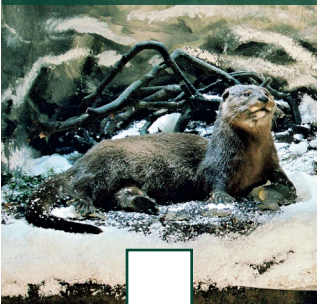

Namn: .....

Artbingo

Hitta djuren i Natur i Sverige

Utter