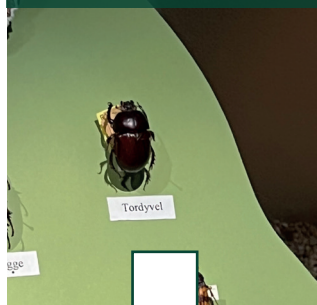

Namn: .....

Artbingo

Hitta djuren i Natur i Sverige

Tordyvel