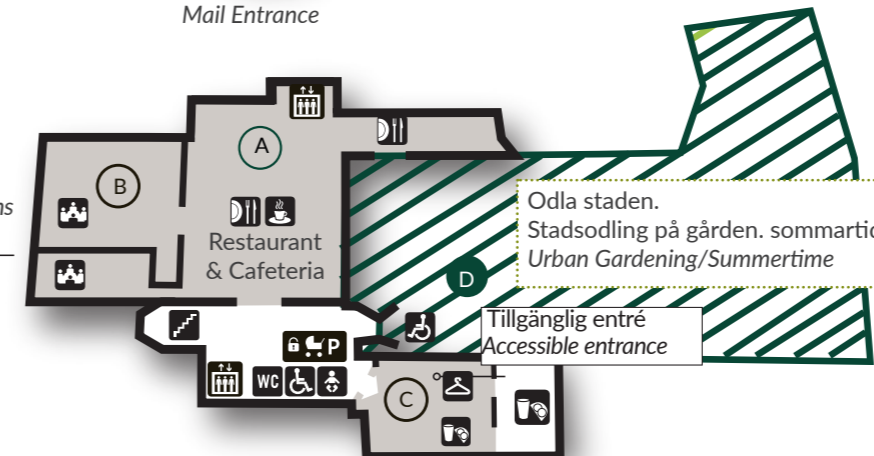

4 Entréplan / Ground level

Utställningar & Faciliteter / Exhibitions & Facilities :

- A Fossil & evolution (Dinosaurerna) / Fossils & Evolution (Dinosaurs)
- B Den mänskliga resan / The Human Journey
- C Matsäcksrum: "Linnérummet" / Picnic area "The Linné room"
- D Livets mångfald / Diversity of Life
- E Polartrakterna / Polar Regions
- F Cosmonova IMAX®kuppelbiograf / Dome Theatre
- G En souvenir för livet / A Souvenir for Life
- H Uppdrag: Klimat / Mission: Climate Earth

3 Nedre plan / Lower level

Faciliteter och utomhusutställning / Facilities and outdoor exhibition:

- A Restaurang Fossilen / Restaurant Fossilen
- B Hörsalar / Auditoriums
- C Matsäcksrum och förvaringskåp / Picnic area and Cloakrooms
- D Odlas staden / Grow the City: Urban Gardening Exhibition

Hörsalar / Auditoriums

Förvaringskåp | Matsäcksrum
Picnic area | Cloakroom