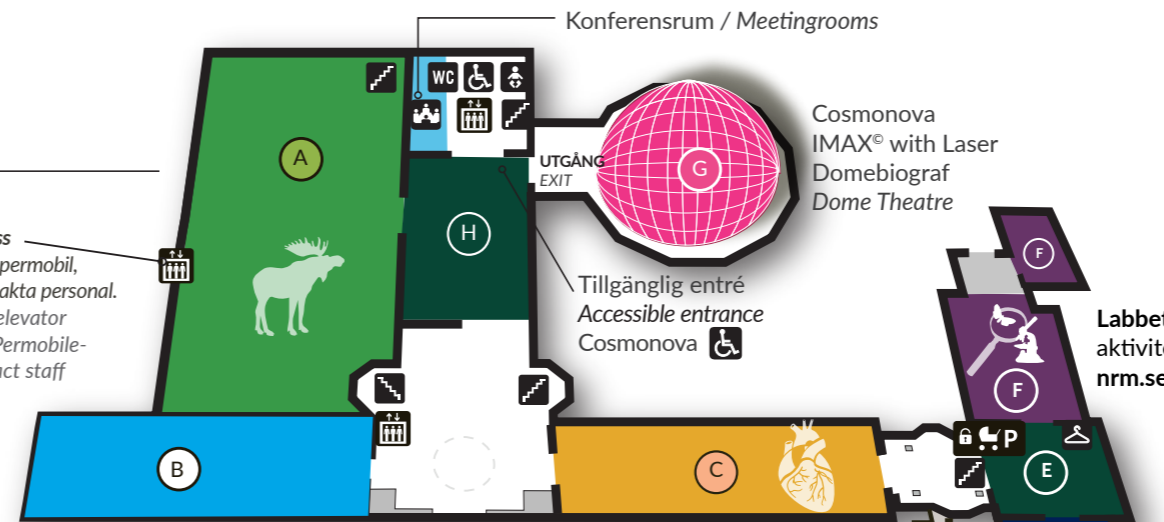

5 Övre plan / Upper level

Utställningar / Exhibitions :

- A Natur i Sverige / Swedish Nature
- B Värld av vatten / World of Water
- C Djuret människan / The Human Animal
- D Skatter från jordens inre / Treasures from the Earth's Interior
- E Expeditioner / Expeditions
- F Labbet / The Lab
- G Cosmonova IMAX®kuppelbiograf / Dome Theatre
- H Tillfällig utställning; Det forskande Museet / Temporary Exhibition; The Research Museum

Tillgänglig hiss
Använder du permobil,
vänligen kontakta personal.
/ Accessible elevator
when using Permobil-
Please, contact staff