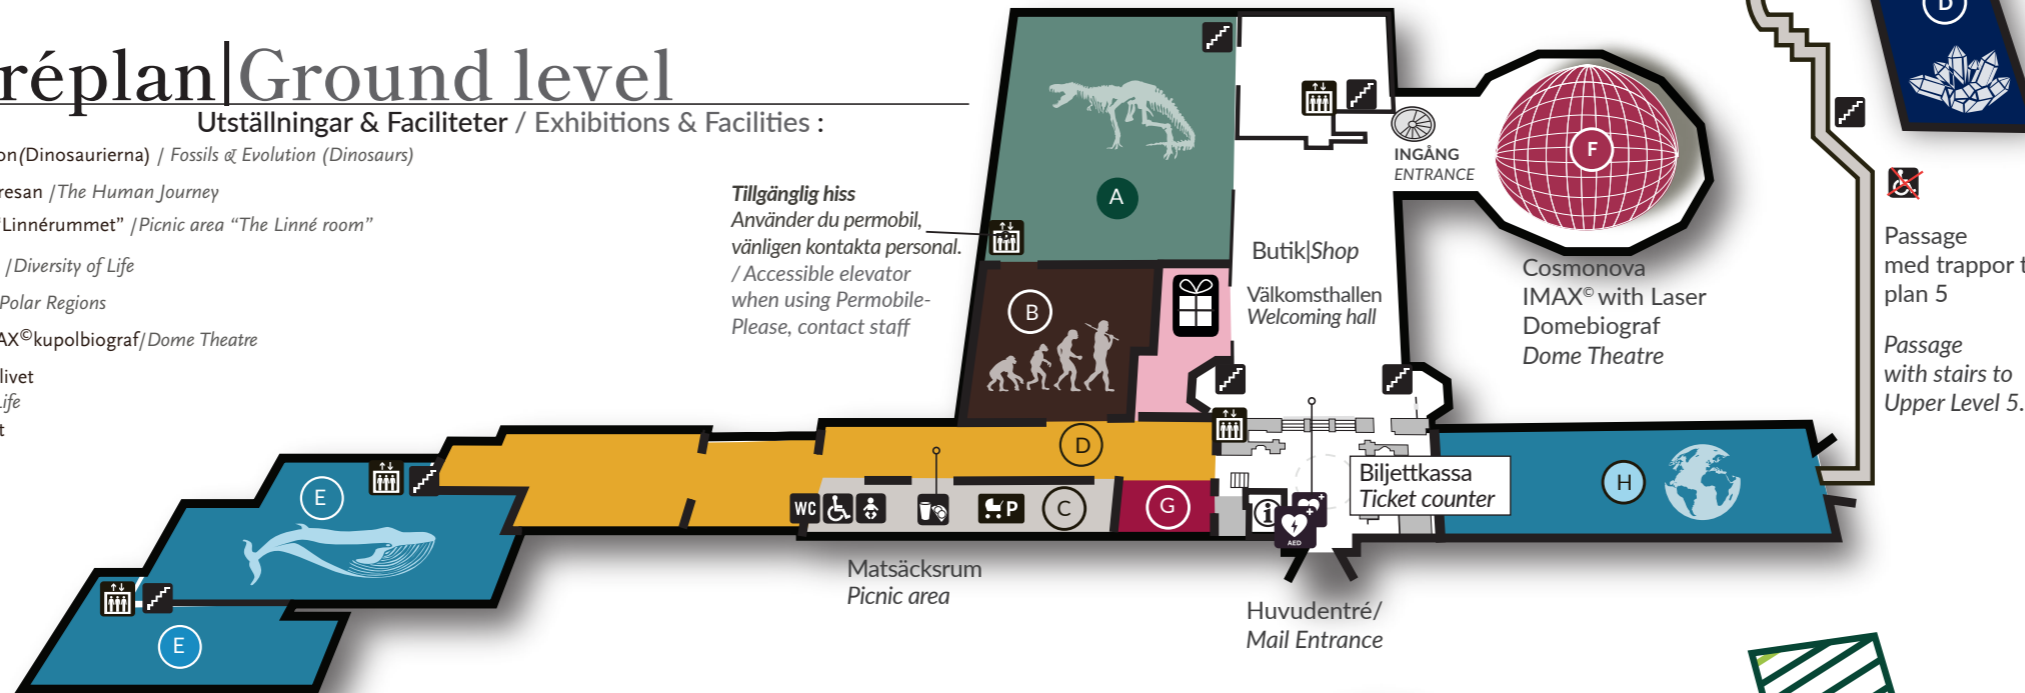

4 Entréplan / Ground level

Utställningar & Faciliteter / Exhibitions & Facilities :

- A Fossil & evolution (Dinosaurerna) / Fossils & Evolution (Dinosaurs)
- B Den mänskliga resan / The Human Journey
- C Matsäcksrum: "Linnérummet" / Picnic area "The Linné room"
- D Livets mångfald / Diversity of Life
- E Polartrakterna / Polar Regions
- F Cosmonova IMAX®kuppelbiograf / Dome Theatre
- G En souvenir för livet / A Souvenir for Life
- H Uppdrag: Klimat / Mission: Climate Earth

Tillgänglig hiss
Använder du permobil,
vänligen kontakta personal.
/ Accessible elevator
when using Permobil-
Please, contact staff

Passage med trappor till plan 5
Passage with stairs to Upper Level 5.

3 Nedre plan / Lower level

Faciliteter och utomhusutställning / Facilities and outdoor exhibition:

- A Restaurang Fossilen / Restaurant Fossilen
- B Hörsalar / Auditoriums
- C Matsäcksrum och förvaringskåp / Picnic area and Cloakrooms
- D Odlas staden / Grow the City: Urban Gardening Exhibition

Hörsalar / Auditoriums

Förvaringskåp | Matsäcksrum
Picnic area | Cloakroom