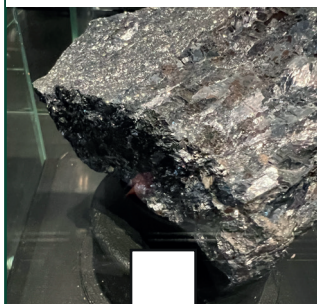

Namn:

Mineralbingo

Skatter från jordens inre

Järnmeteorit

Guld

Fältspat

Järnmalm

Opal

Svavel

Marsmeteorit

Koppar

Malakit

Silvermalm

Willenit

Ametist

Tellur

Pyrit

Topas

Stenmeteorit