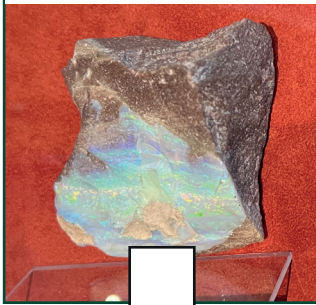

Namn:

Mineralbingo

Skatter från jordens inre

Järnmeteorit

Guld

Fältspat

Järnmalm

Opal

Svavel

Marsmeteorit

Koppar

Malakit

Silvermalm

Willenit

Ametist

Tellur

Pyrit

Topas

Stenmeteorit