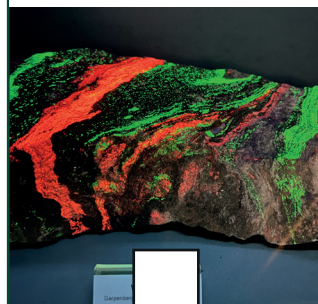

Namn:

Mineralbingo

Skatter från jordens inre

Järnmeteorit

Guld

Fältspat

Järnmalm

Opal

Svavel

Marsmeteorit

Koppar

Malakit

Silvermalm

Willenit

Ametist

Tellur

Pyrit

Topas

Stenmeteorit