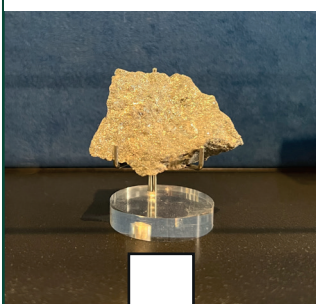

Namn:

Mineralbingo

Skatter från jordens inre

Järnmeteorit

Guld

Fältspat

Järnmalm

Opal

Svavel

Marsmeteorit

Koppar

Malakit

Silvermalm

Willenit

Ametist

Tellur

Pyrit

Topas

Stenmeteorit