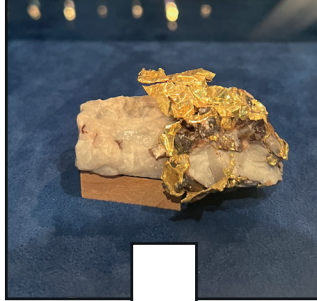

Namn:

Mineralbingo

Skatter från jordens inre

Järnmeteorit

Guld

Fältspat

Järnmalm

Opal

Svavel

Marsmeteorit

Koppar

Malakit

Silvermalm

Willenit

Ametist

Tellur

Pyrit

Topas

Stenmeteorit