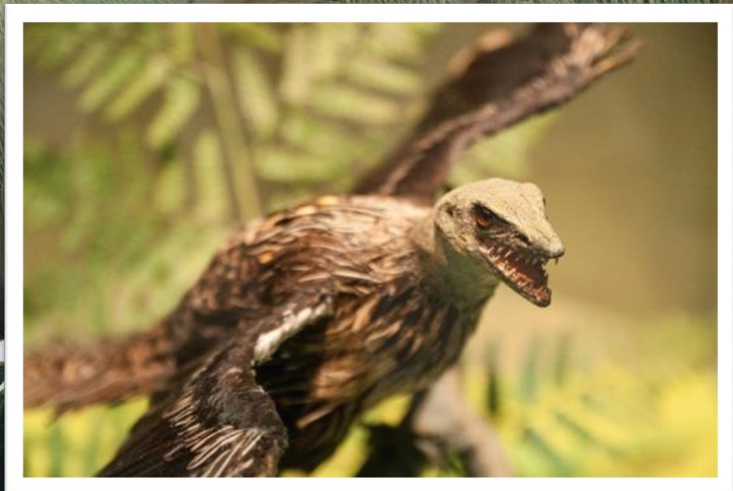

Vad minns ni om de
förhistoriska djuren i
Fossil och evolution

Iguanodon

Tyrannosaurus rex

Compsognathus

Archaeopteryx

Eudimorphodon

Gerrothorax

Eyrops